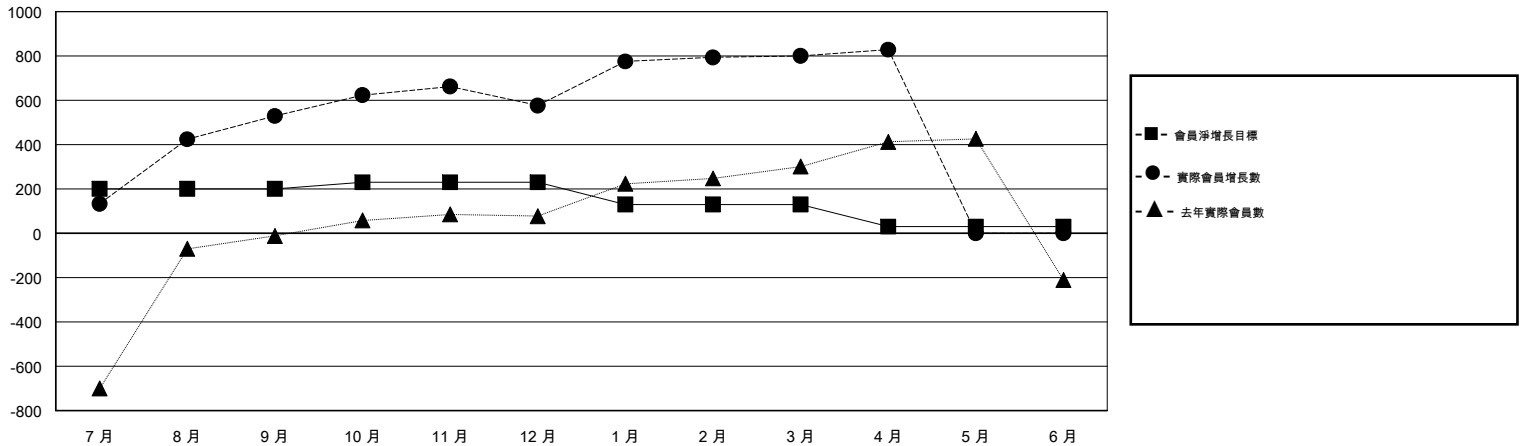

MONTHLY MEMBERSHIP PROGRESS REPORT

District 300C2

Results as of: 04/30/2019

GMT: PEI-JEN CHEN

地點 REP OF CHINA

GMT憲章區

分會			
成果 2018-2019			
季	新分會目標	新會	會員流失的分會
7月/8月/9月	0	0	0
10月/11月/12月	1	0	0
1月/2月/3月	0	0	0
4月/5月/6月	0	0	0

位會員@每位須繳			
成果 2018-2019			
季	會員淨增長目標	實際會員增長數	實際退會會員 (包括轉會)
7月/8月/9月	200	617	67
10月/11月/12月	30	178	126
1月/2月/3月	-100	239	12
4月/5月/6月	-100	30	1

目標與實際新會累積

目標和實際會員累積

已取消的分會: 0

86 CLUBS OF 88 增添1位或以上的新會員

性別分佈

男 4,003 (67.82%)
 女 1,899 (32.18%)
 年度女性會員百分比目標: 10%