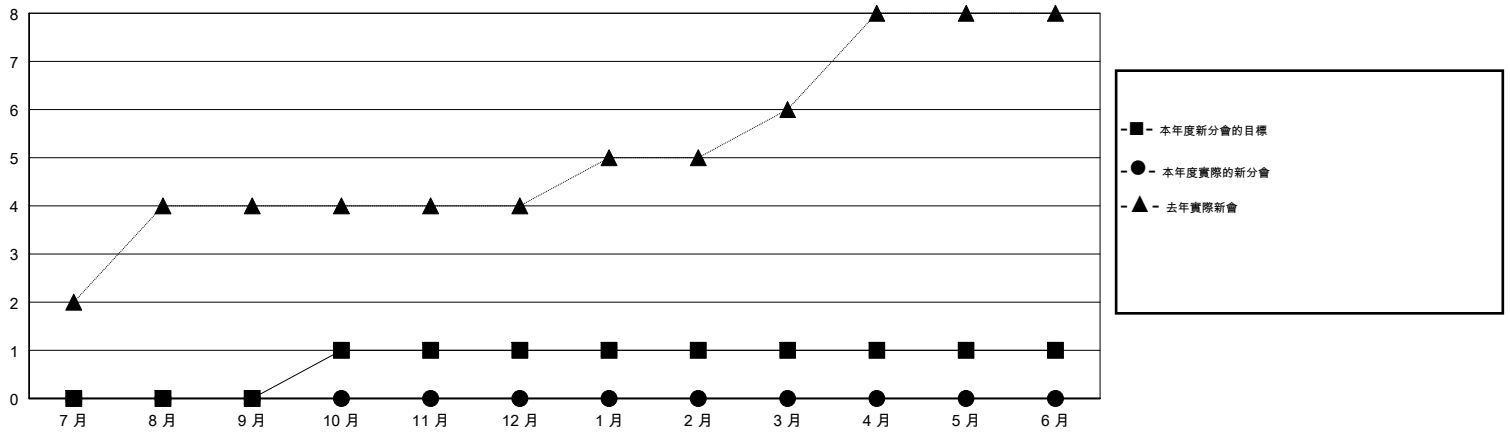

MONTHLY MEMBERSHIP PROGRESS REPORT

District 300C2

Results as of: 04/30/2019

GMT: PEI-JEN CHEN

地點 REP OF CHINA

GMT憲章區

分會			
成果 2018-2019			
季	新分會目標	新會	會員流失的分會
7月/8月/9月	0	0	0
10月/11月/12月	1	0	0
1月/2月/3月	0	0	0
4月/5月/6月	0	0	0

位會員@每位須繳			
成果 2018-2019			
季	會員淨增長目標	實際會員增長數	實際退會會員 (包括轉會)
7月/8月/9月	200	617	67
10月/11月/12月	30	178	126
1月/2月/3月	-100	239	12
4月/5月/6月	-100	30	1

目標與實際新會累積

目標和實際會員累積

已取消的分會: 0

86 CLUBS OF 88 增添1位或以上的新會員

性別分佈

男 4,003 (67.82%)
 女 1,899 (32.18%)
 年度女性會員百分比目標: 10%